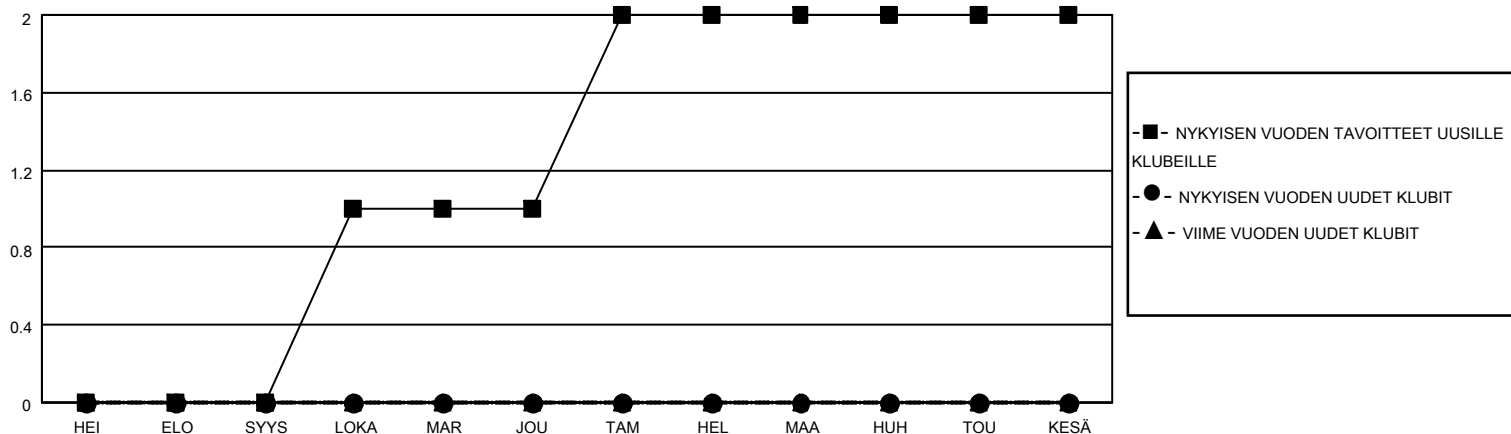

MONTHLY MEMBERSHIP PROGRESS REPORT

SIJAINTI FINLAND

District 107 M

Results as of: 4/30/2022

Klubit				jäsentä			
TULOKSET 2021-2022				TULOKSET 2021-2022			
NELJÄNNES	UUDEN KLUBIN TAVOITE	UUDET KLUBIT	LOPETETUT KLUBIT	NELJÄNNES	JÄSENKASVUN NETTOTAVOITE	TOTEUTUNUT JÄSENKASVU	POISTETUT JÄSENET (mukaan lukien siirrot)
HEI/ELO/SYYS	0	0	0	HEI/ELO/SYYS	15	15	23
LOKA/MAR/JOU	1	0	0	LOKA/MAR/JOU	36	16	40
TAM/HEL/MAA	1	0	0	TAM/HEL/MAA	36	10	18
HUH/TOU/KESÄ	0	0	0	HUH/TOU/KESÄ	16	6	6

TAVOITTEET JA UUDET KLUBIT, KUMULATIIVINEN

TAVOITTEET JA JÄSENET, KUMULATIIVINEN

LAKKAUTETUT KLUBIT: 0

ERONNEET JÄSENET

KUOLLUT	13
KLUBI LAKKAUTETTU	0
MUU	74
YHTEENSÄ	87

23 CLUBS OF 64 LISÄNNYT YHDEN TAI USEAMMAN UUTTA JÄSENTÄ