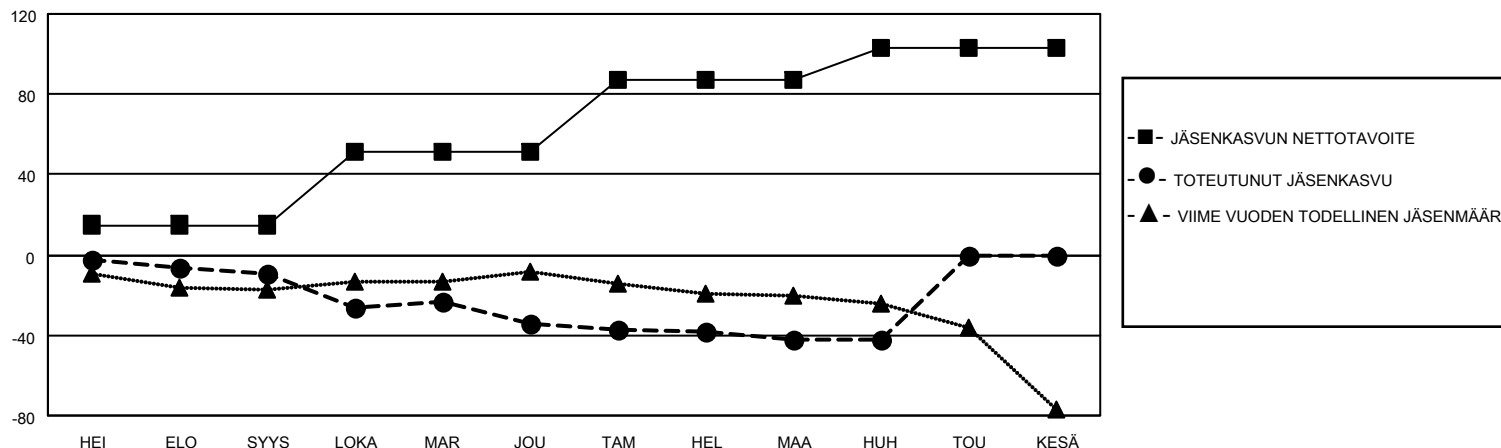

MONTHLY MEMBERSHIP PROGRESS REPORT

SIJAINTI FINLAND

District 107 M

Results as of: 4/30/2022

Klubit				jäsentä			
TULOKSET 2021-2022				TULOKSET 2021-2022			
NELJÄNNES	UUDEN KLUBIN TAVOITE	UUDET KLUBIT	LOPETETUT KLUBIT	NELJÄNNES	JÄSENKASVUN NETTOTAVOITE	TOTEUTUNUT JÄSENKASVU	POISTETUT JÄSENET (mukaan lukien siirrot)
HEI/ELO/SYYS	0	0	0	HEI/ELO/SYYS	15	15	23
LOKA/MAR/JOU	1	0	0	LOKA/MAR/JOU	36	16	40
TAM/HEL/MAA	1	0	0	TAM/HEL/MAA	36	10	18
HUH/TOU/KESÄ	0	0	0	HUH/TOU/KESÄ	16	6	6

TAVOITTEET JA UUDET KLUBIT, KUMULATIIVINEN

TAVOITTEET JA JÄSENET, KUMULATIIVINEN

LAKKAUTETUT KLUBIT: 0

ERONNEET JÄSENET

KUOLLUT	13
KLUBI LAKKAUTETTU	0
MUU	74
YHTEENSÄ	87

23 CLUBS OF 64 LISÄNNYT YHDEN TAI USEAMMAN UUTTA JÄSENTÄ